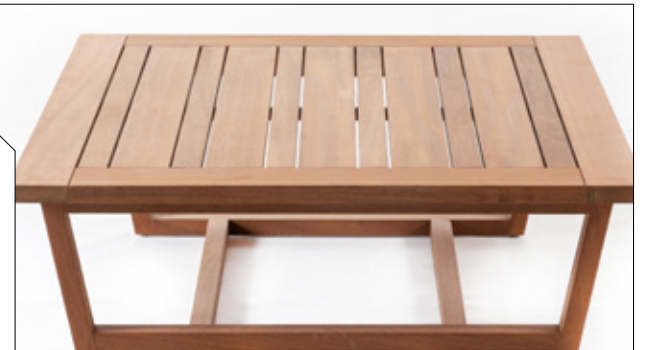

ÖLÇÜLER SIZES

Puf Ø35 / Puff Ø35: Ø 35 x 50 cm

Puf Ø30 / Puff Ø30: Ø 30 x 50 cm

DUBAI

ÖLÇÜLER **SIZES**

Yan Sehpa / Side Table: Ø50 x 40 cm

SOLO

ÖLÇÜLER SIZES

Alçak Sehpa / **Low Table:** 130 x 80 x 40 cm

Yüksek Sehpa / **High Table:** 130 x 80 x 60 cm

NEVADA

ÖLÇÜLER / SIZES

Alçak Sehpa / Low Table: 120 x 75 x 45 cm

Yüksek Sehpa / High Table: 120 x 75 x 60 cm

NOVA

ÖLÇÜLER SIZES

Orta Sehpa / Coffee Table: 110 x 70 x 40 cm

Köşe Orta Sehpa / Corner Coffee Table: 100 x 100 x 40 cm

ULTRA

ÖLÇÜLER SIZES

Alçak Sehpa / Low Table: 120 x 75 x 45 cm

Yüksek Sehpa / High Table: 120 x 75 x 65 cm

CROSS

ÖLÇÜLER / SIZES

Alçak Sehpa / **Low Table:** 130 x 80 x 45 cm

Yüksek Sehpa / **High Table:** 130 x 80 x 60 cm

ALYA

ÖLÇÜLER SIZES

Orta Sehpa / Coffee Table: 110 x 64 x 60 cm

MOON