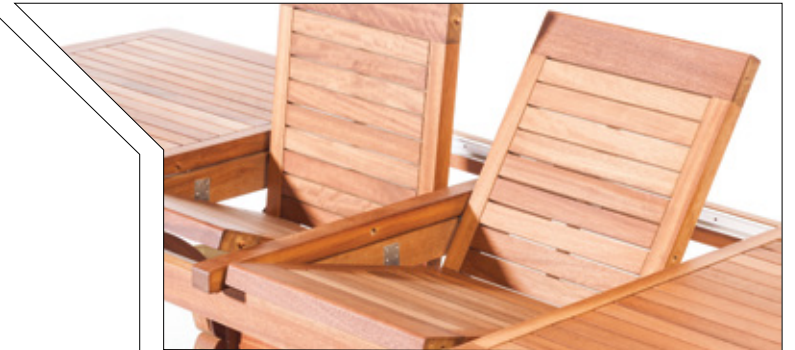

LOTUS

ÖLÇÜLER SIZES

1 - Lotus 160L: 160(+40+40) x 90 x 76 cm

2 - Lotus 200L: 200(+50+50) x 110 x 76 cm

3- Lotus 250L: 250(+50+50) x 110 x 76 cm