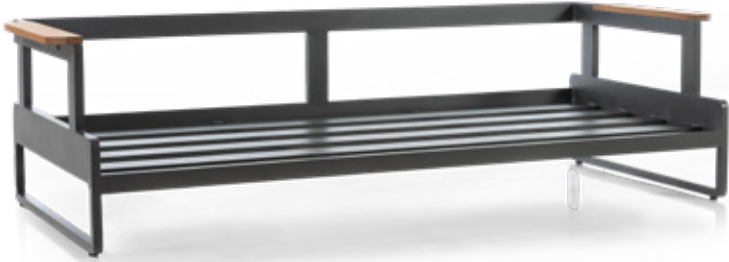

200 x 70 x 30 cm

SELEN

ÖLÇÜLER SIZES

Masa / Table: 230 x 105 x 76 cm

Sandalye / Chair: 50 x 60 x 85 cm

SELEN

ÖLÇÜLER SIZES

Tekli / Single: 98 x 90 x 58 cm