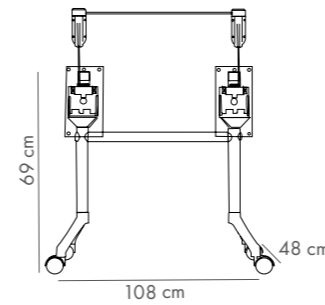

Snap Table Base

PP Base

Suitable Table Top
min. size: 70x120 cm | max. size: 80x140 cm