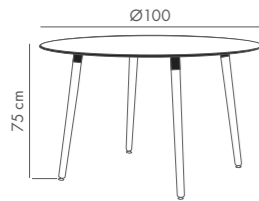

Table top details page: 329

Suitable Table Top
77x77cm | 90x90cm

Lamax-N Table Ø77 / Ø90

HPL Table Top with Wooden Base

Table top details page: 329

Suitable Table Top
Ø77cm | Ø90cm

Lamax-N Table 77x120cm / 80x139cm / 90x150cm