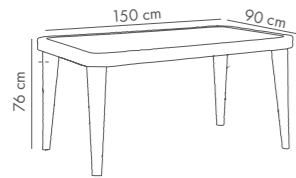

Osaka Table 90x150cm

PP Table Top with Tempered Glass/Iroko & PP Base

Ivory White