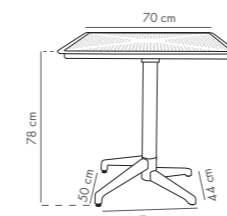

Moon Table 70x70 cm

PP Table Top & Base with Aluminum Tube