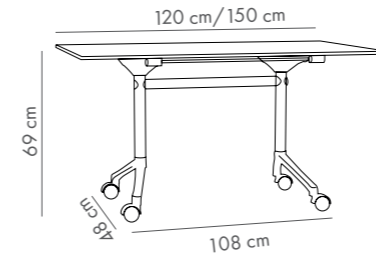

Ivory White

Mink

Wenge

Anthracite

Beige

Snap Table 80x120 / 80x140 / 90x150

HPL Top & PP Base

Suitable Table Top
77x120 cm | 80x140 cm | 90x150 cm