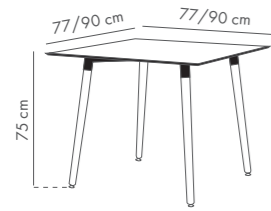

Lamax-Y | Rectangle Table 77x120cm / 80x139cm / 90x150cm

HPL Table Top with Wooden Base

Table top details page: 329

Suitable Table Top
69x69cm | 77x77cm | 90x90cm

Lamax-N Table 77x77cm / 90x90cm

HPL Table Top with Wooden Base