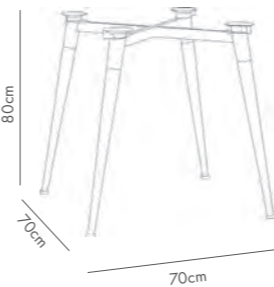

Suitable Table Top
77x77cm | 90x90cm

Lamax-V2 | Square Table Base

Wooden Base

Table top details page: 329

Suitable Table Top
77x77cm | 80x80cm | 90x90cm
Ø77 | Ø80 | Ø90

Lamax-V2 | Rectangle Table Base

Wooden Base