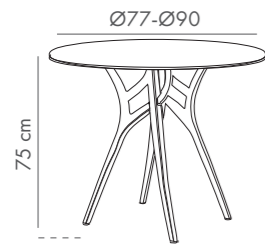

Table top details page: 329

Suitable Table Top
Ø60cm | Ø69cm | Ø77cm

NEW MECHANISM

Fixed

Ivory White | Mink | Black | Beige | Anthracite

Foldable

Ivory White | Mink | Black | Beige | Anthracite

Ivy Table Ø77 / Ø90

HPL Table Top with PP Base

Table top details page: 329

Suitable Table Top
Ø77cm | Ø90cm

Ivory White Black Mink Beige

Ivy Table 77x77cm / 90x90cm

HPL Table Top with PP Base

Table top details page: 329

Suitable Table Top
77x77cm | 90x90cm