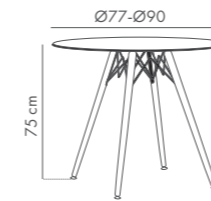

Table top details page: 329

Suitable Table Top
77x120cm | 80x140cm | 90x150cm

Lamax-T Table Ø77 / Ø90

HPL Table Top with Wooden Base

Table top details page: 329

Suitable Table Top
Ø77cm | Ø90cm

Lamax-Y | Square Table 69x69cm / 77x77cm / 90x90cm