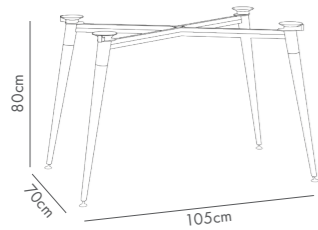

Lamax-V2 | Rectangle Table Base

Wooden Base

Table top details page: 329

Suitable Table Top
77x120cm | 80x140cm | 90x150cm