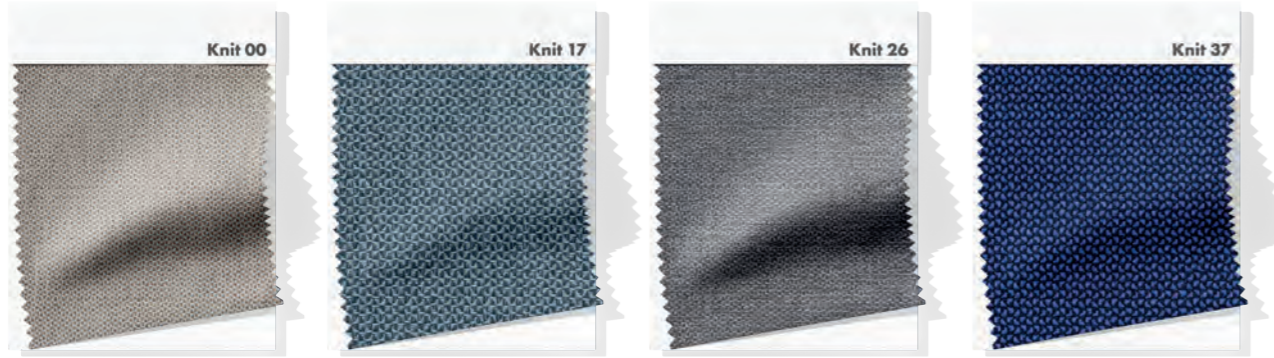

Composition	: % 100 Pes
Width	: 140 cm +/- %2
Weight	: 300 gr mt2 +/- %5
Martindale	: 75.000 >
Category	: Dokuma Döşemelik – Panel Kumaşı