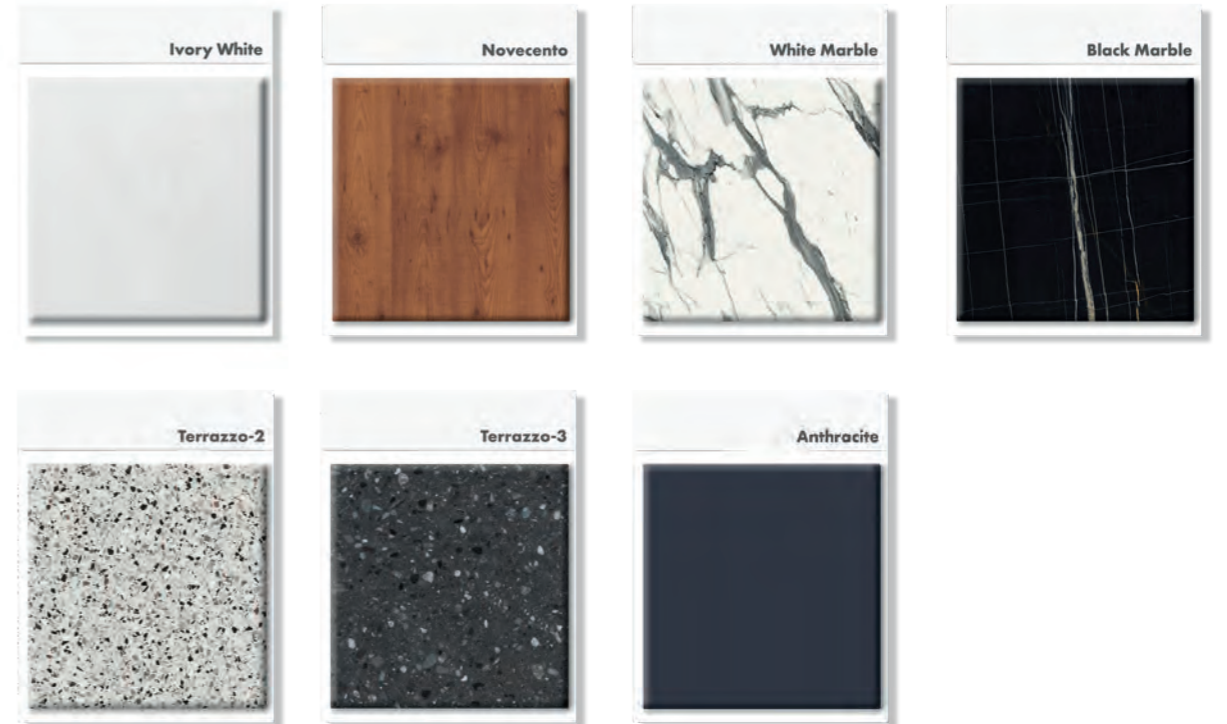

Plastic Colours

Plastic Colours

Atra / Ali / Duo - Plastic Colours

HPL Table Top

Savaş Plastik A.Ş.

Beysan Sanayi Sitesi, Birlik Caddesi No:18
34524 Beylikdüzü, İstanbul, Türkiye

Tel: +90 212 422 34 06

Web: www.tiliafurniture.com