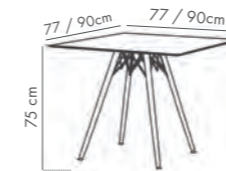

HPL Table Top with Wooden Base

Table top details page: 329

Suitable Table Top
69x69cm | 77x77cm | 90x90cm

Lamax-T Table 77x77 cm / 90x90 cm

HPL Table Top with Wooden Base

Table top details page: 329

Suitable Table Top
77x77 cm | 90x90 cm