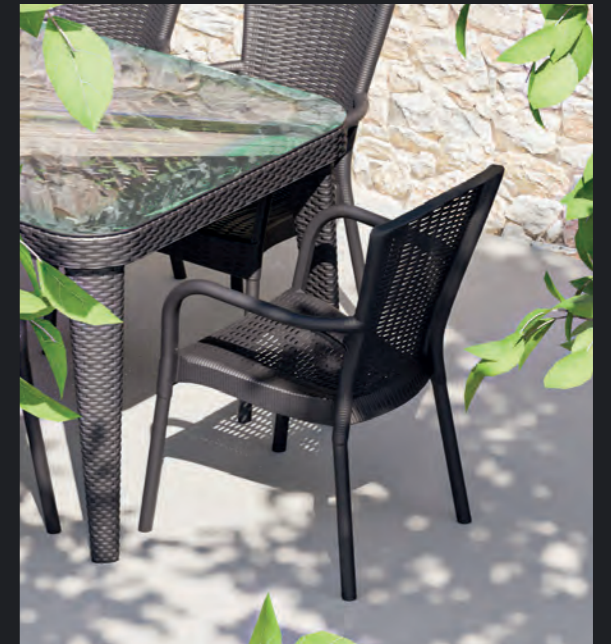

BAR CHAIR CAPRI | GOZO & BAR TABLE MOON

BAR CHAIR CAPRI | GOZO & BAR TABLE MOON

ARMCHAIR FLASH-R & TABLE OSAKA

ARMCHAIR FLASH-R

ARMCHAIR FLASH-N & TABLE IVY

SUNBED MARE & COFFEE TABLE JOKER

ARMCHAIR ROYAL & TABLE OSAKA