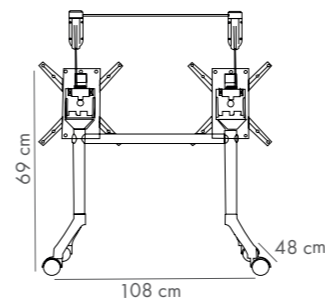

Table top details page: 329

Snap Table Base

PP Base

Suitable Table Top
min. size: 70x120 cm | max. size: 80x140 cm

Snap-L Table Base

PP Base

Suitable Table Top
min. size: 80x140 cm | max. size: 90x160 cm

Moon Table 60Ø