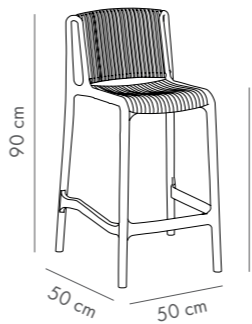

PP Body

Ivory White Beige Mink Anthracite Black Khaki Sax Blue Orange

Nes Bar Chair 75 cm

PP Body

Ivory White Beige Mink Anthracite Black Khaki Sax Blue Orange

Nes Bar Chair 65 cm

PP Body

Ivory White Beige Mink Anthracite Black Khaki Sax Blue Orange