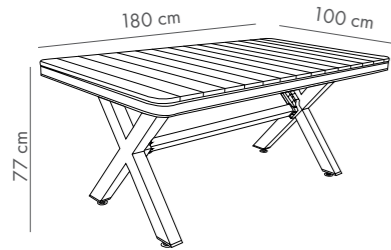

Ivory White

Mink

Wenge

Anthracite

Beige

Snap Table 80x120 / 80x140 / 90x150

HPL Top & PP Base

Suitable Table Top
77x120 cm | 80x140 cm | 90x150 cm