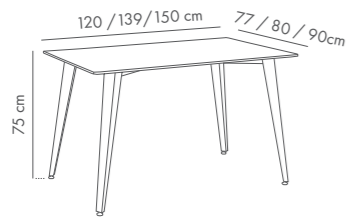

Lamax-Y | Rectangle Table 77x120cm / 80x139cm / 90x150cm

HPL Table Top with Wooden Base

Table top details page: 329

Suitable Table Top
69x69cm | 77x77cm | 90x90cm