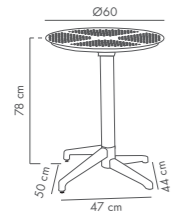

Moon Table 60Ø

PP Table Top & Base with Aluminum Tube