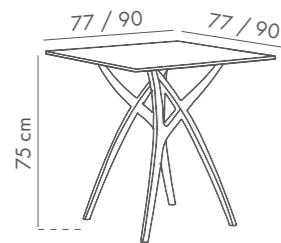

HPL Table Top with PP Base

Table top details page: 329

Suitable Table Top
Ø77cm | Ø90cm

Ivory White Black Mink Beige

Ivy Table 77x77cm / 90x90cm

HPL Table Top with PP Base

Table top details page: 329

Suitable Table Top
77x77cm | 90x90cm