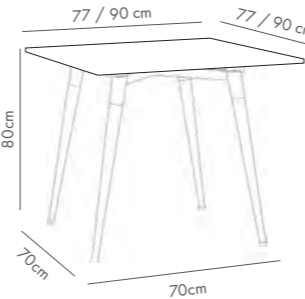

HPL Table Top with Wooden Base

Table top details page: 329

Suitable Table Top
77x120cm | 80x140cm | 90x150cm

Lamax-V2 | Square Table 77x77cm / 90x90cm

HPL Table Top with Wooden Base

Table top details page: 329