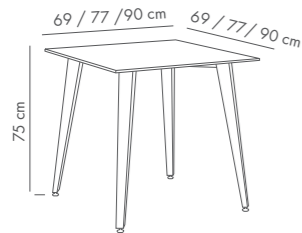

Lamax-Y | Square Table 69x69cm / 77x77cm / 90x90cm

HPL Table Top with Wooden Base

Table top details page: 329

Suitable Table Top
69x69cm | 77x77cm | 90x90cm