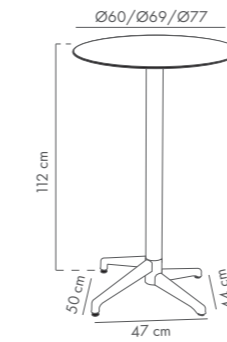

Suitable Table Top
60x60cm | 69x69cm | 77x77cm

NEW MECHANISM

Fixed

Ivory White | Mink | Black | Beige | Anthracite

Foldable

Ivory White | Mink | Black | Beige | Anthracite

Moon-C Bar Table Ø60 / Ø69 / Ø77

HPL Table Top & Base with Aluminum Tube

Table top details page: 329

Suitable Table Top
Ø60cm | Ø69cm | Ø77cm

NEW MECHANISM

Fixed

Ivory White | Mink | Black | Beige | Anthracite

Foldable

Ivory White | Mink | Black | Beige | Anthracite

Ivy Table Ø77 / Ø90

HPL Table Top with PP Base

Table top details page: 329

Suitable Table Top
Ø77cm | Ø90cm

Ivory White Black Mink Beige

Ivy Table 77x77cm / 90x90cm

HPL Table Top with PP Base

Table top details page: 329

Suitable Table Top
77x77cm | 90x90cm