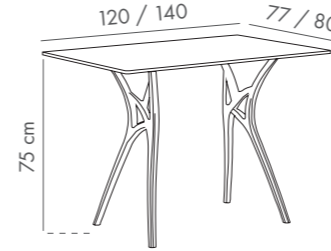

Ivy Table 77x120cm / 80x140cm

HPL Table Top with PP Base

Table top details page: 329