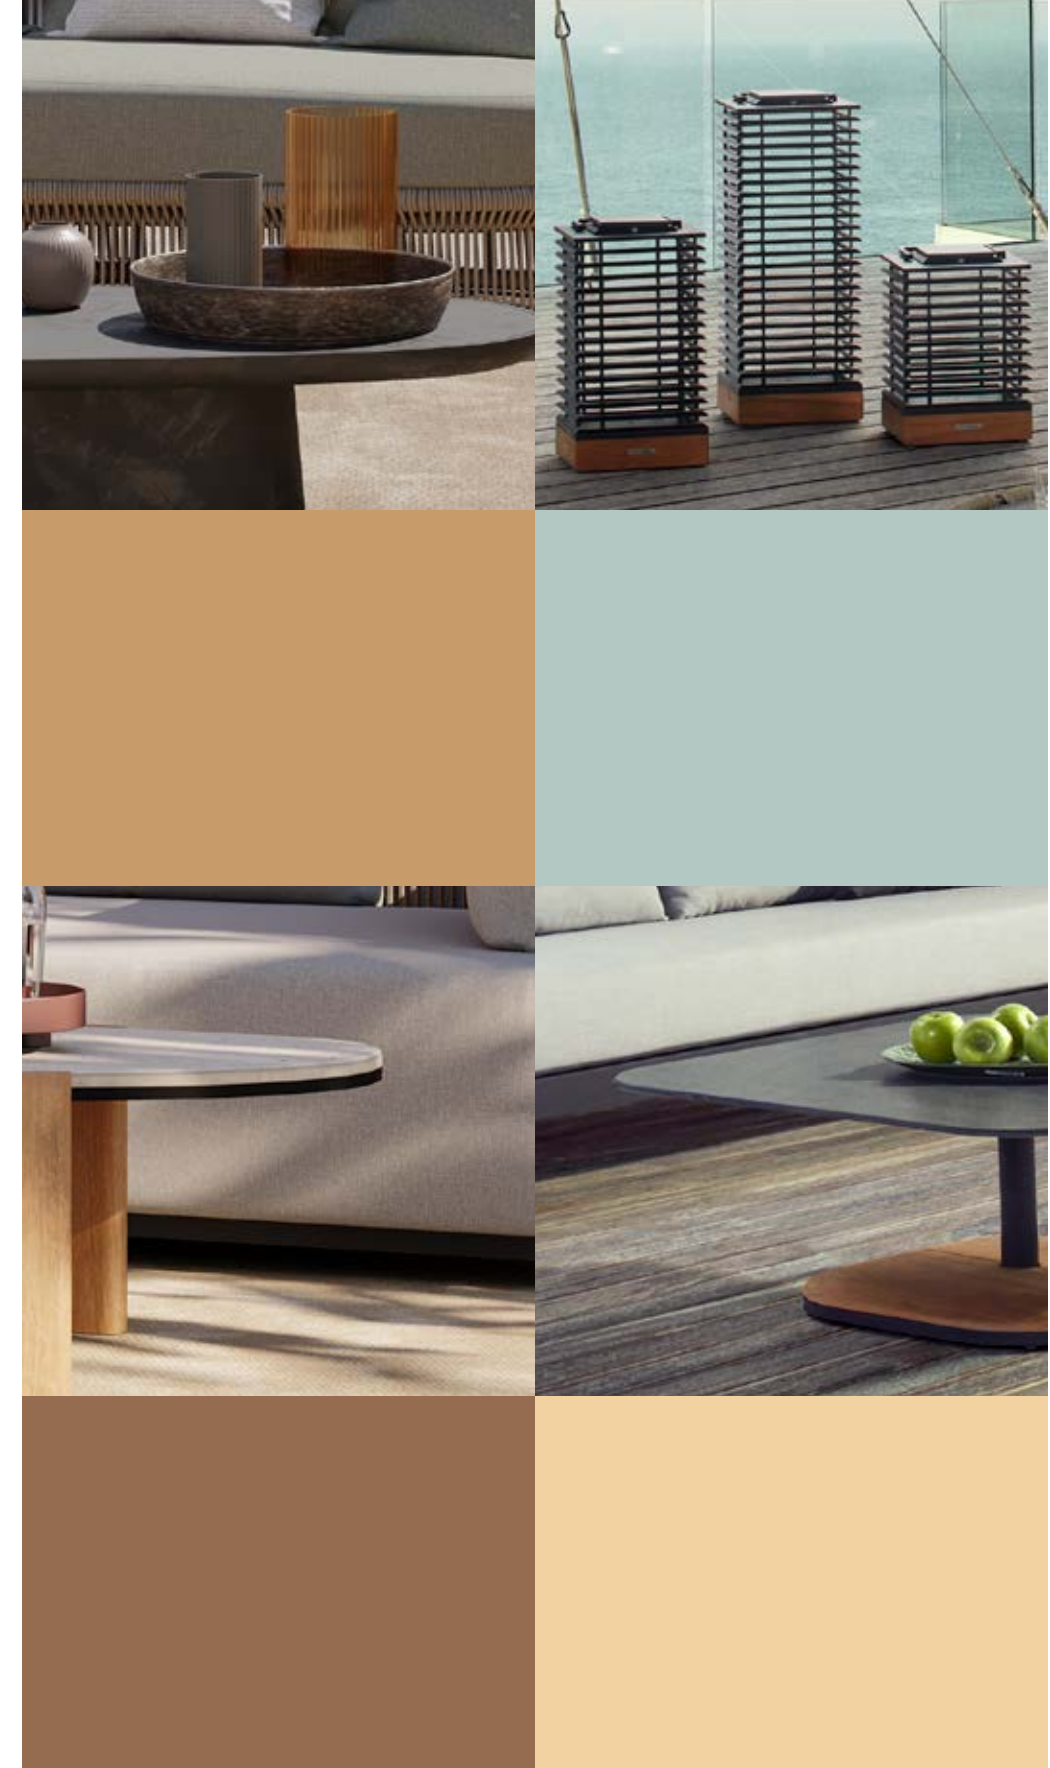

L'UNICA
EXCLUSIVE OUTDOOR LIVING

ALUMİNYUM OTURMA GRUPLARI