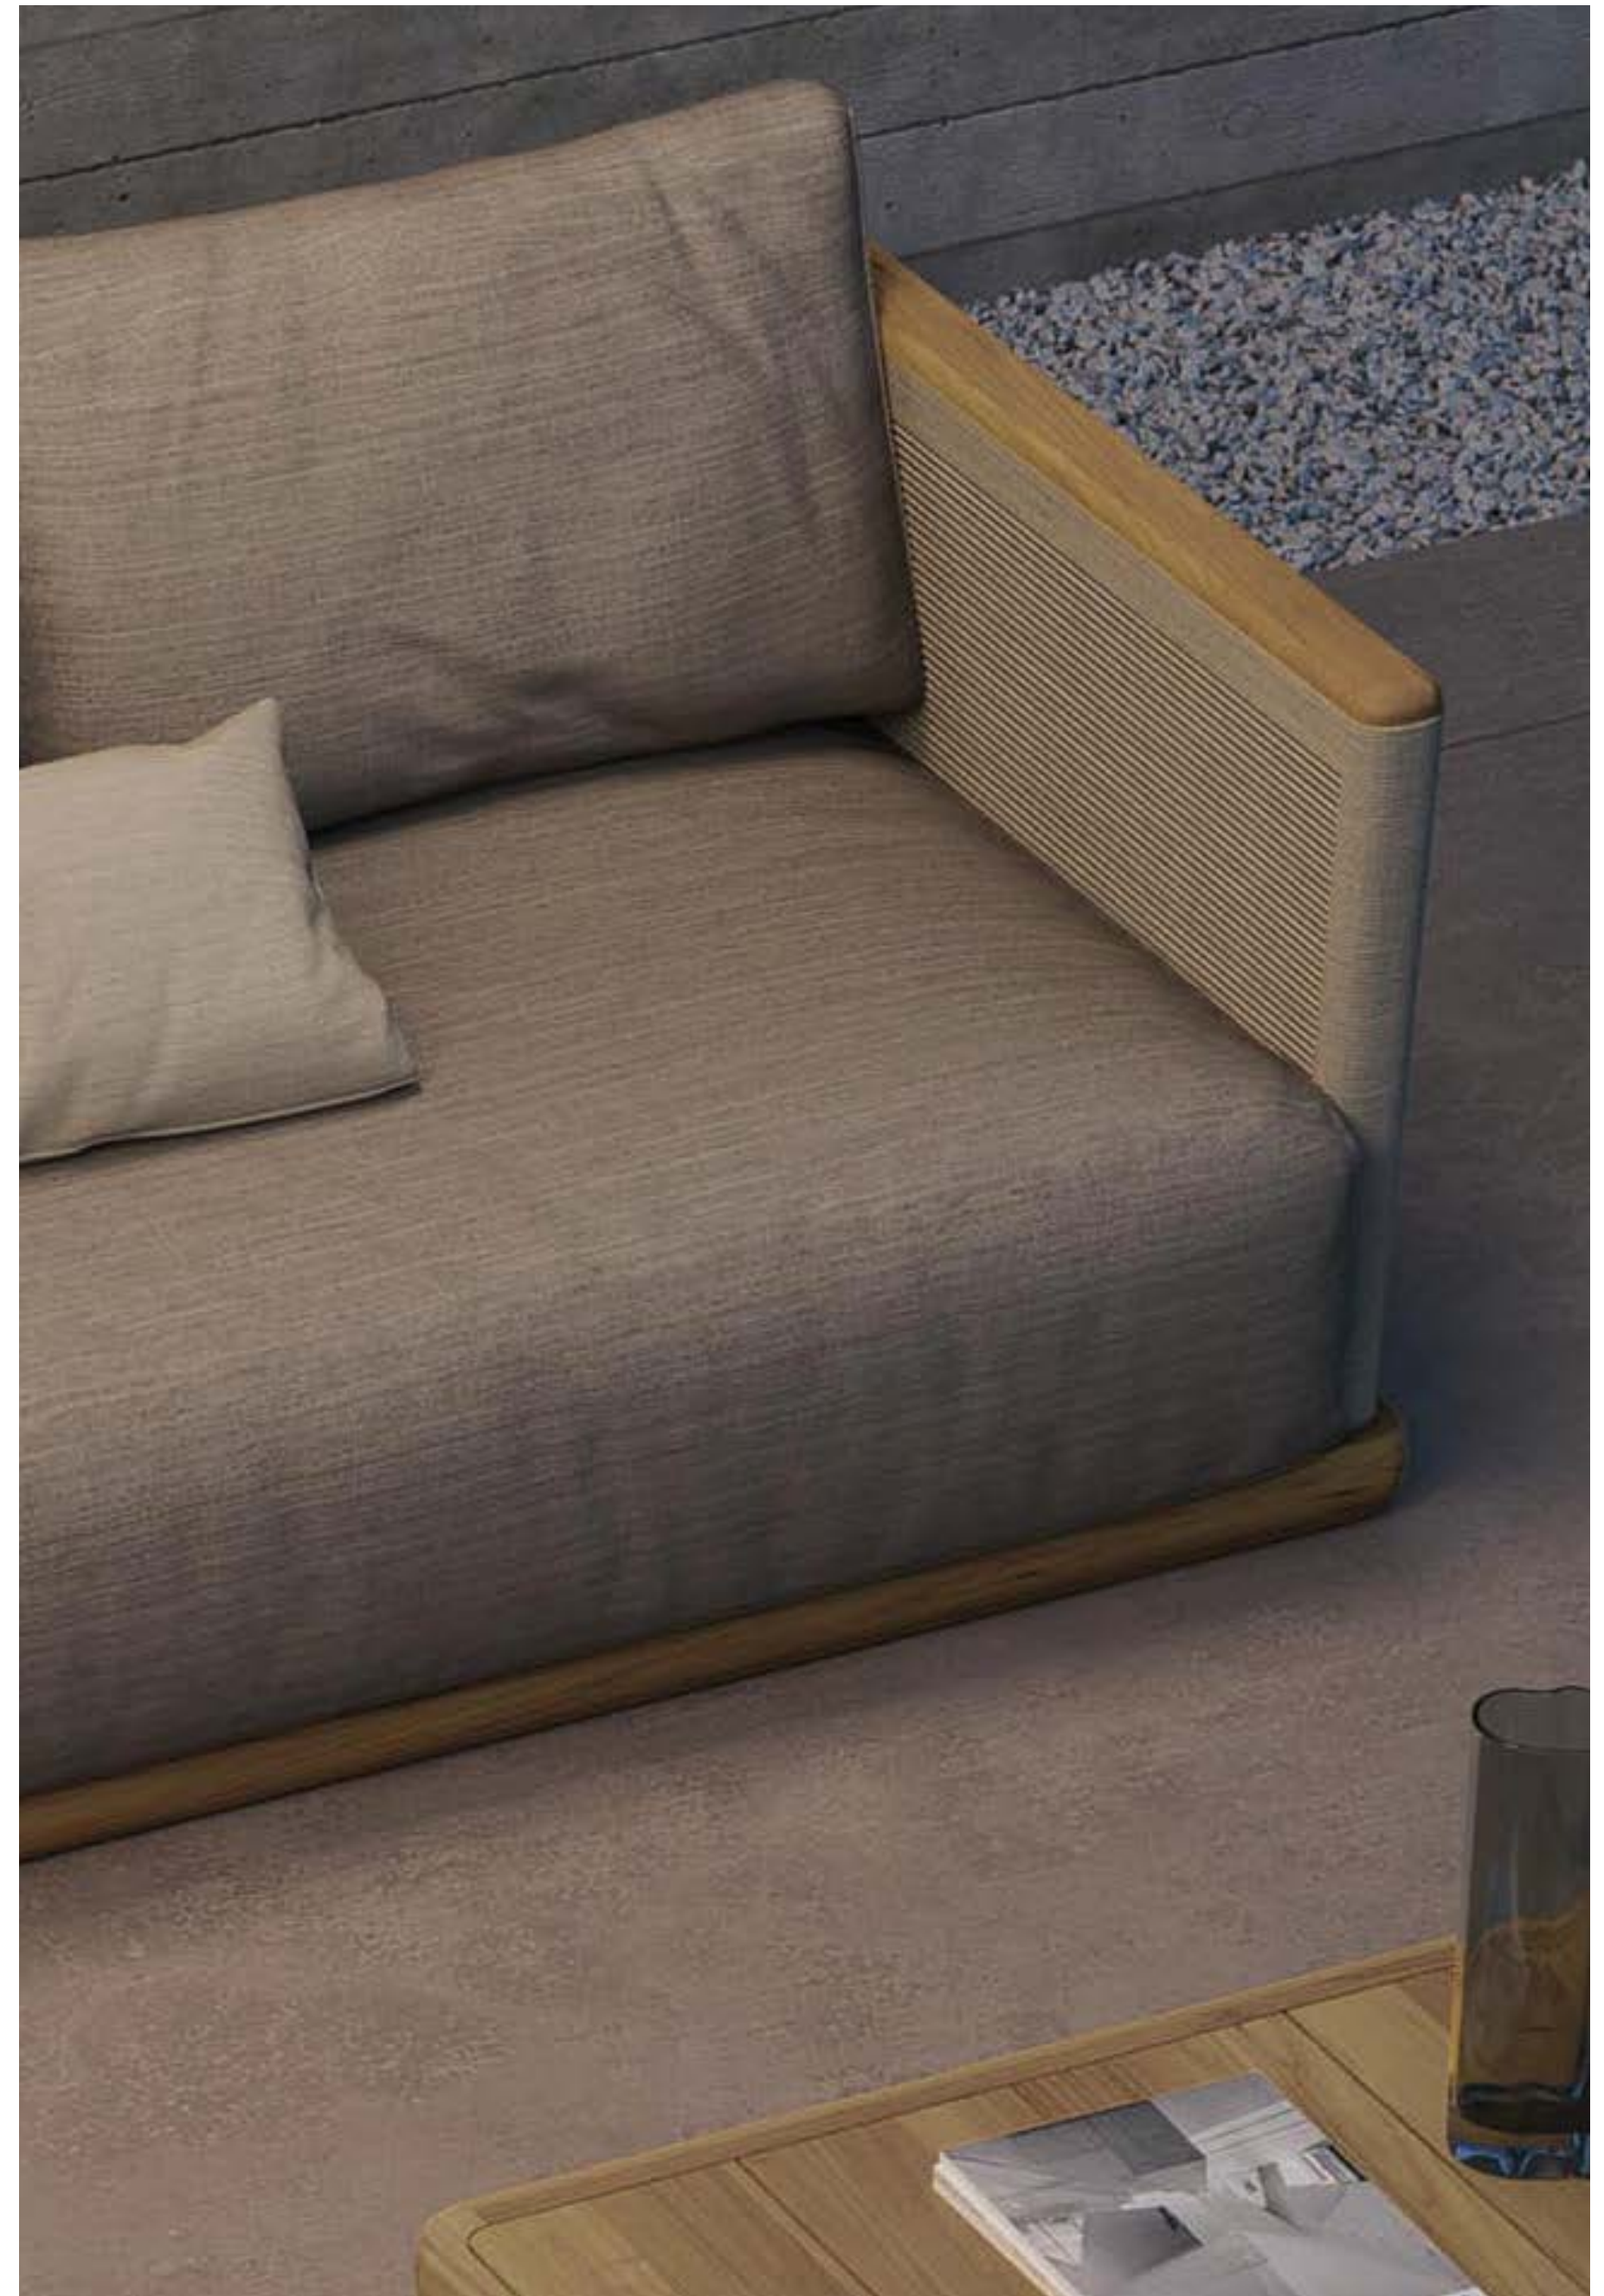

## HARDY TEKNİK DETAYLAR

1. HARDY TEKLİ KOLTUK  
85x85x64 CM

2. HARDY 2'Lİ KOLTUK  
155x85x64 CM

3. HARDY 3'LÜ KOLTUK  
226x85x64 CM

JAVEA OTURMA GRUBU

Naturel  
Teak

Siyah  
Teak

Seçilen  
Kumaş