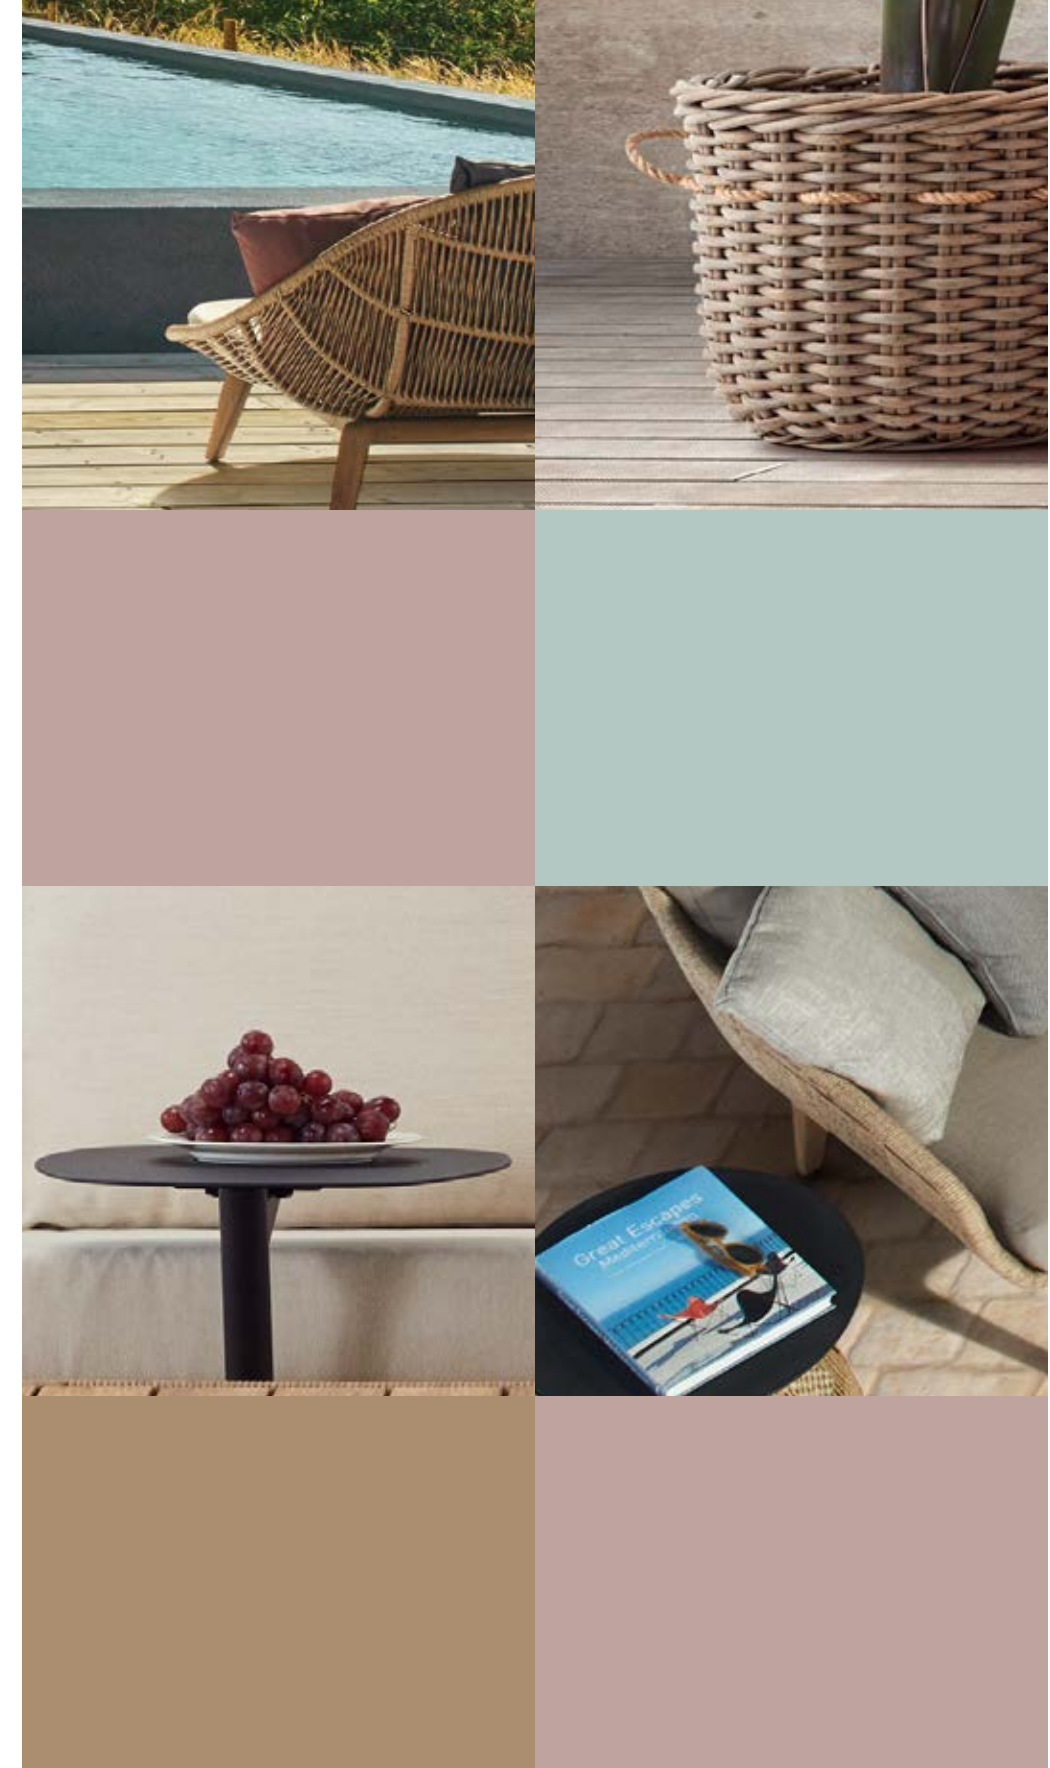

L'UNICA
EXCLUSIVE OUTDOOR LIVING

SENTETİK RATTAN OTURMA TAKIMLARI