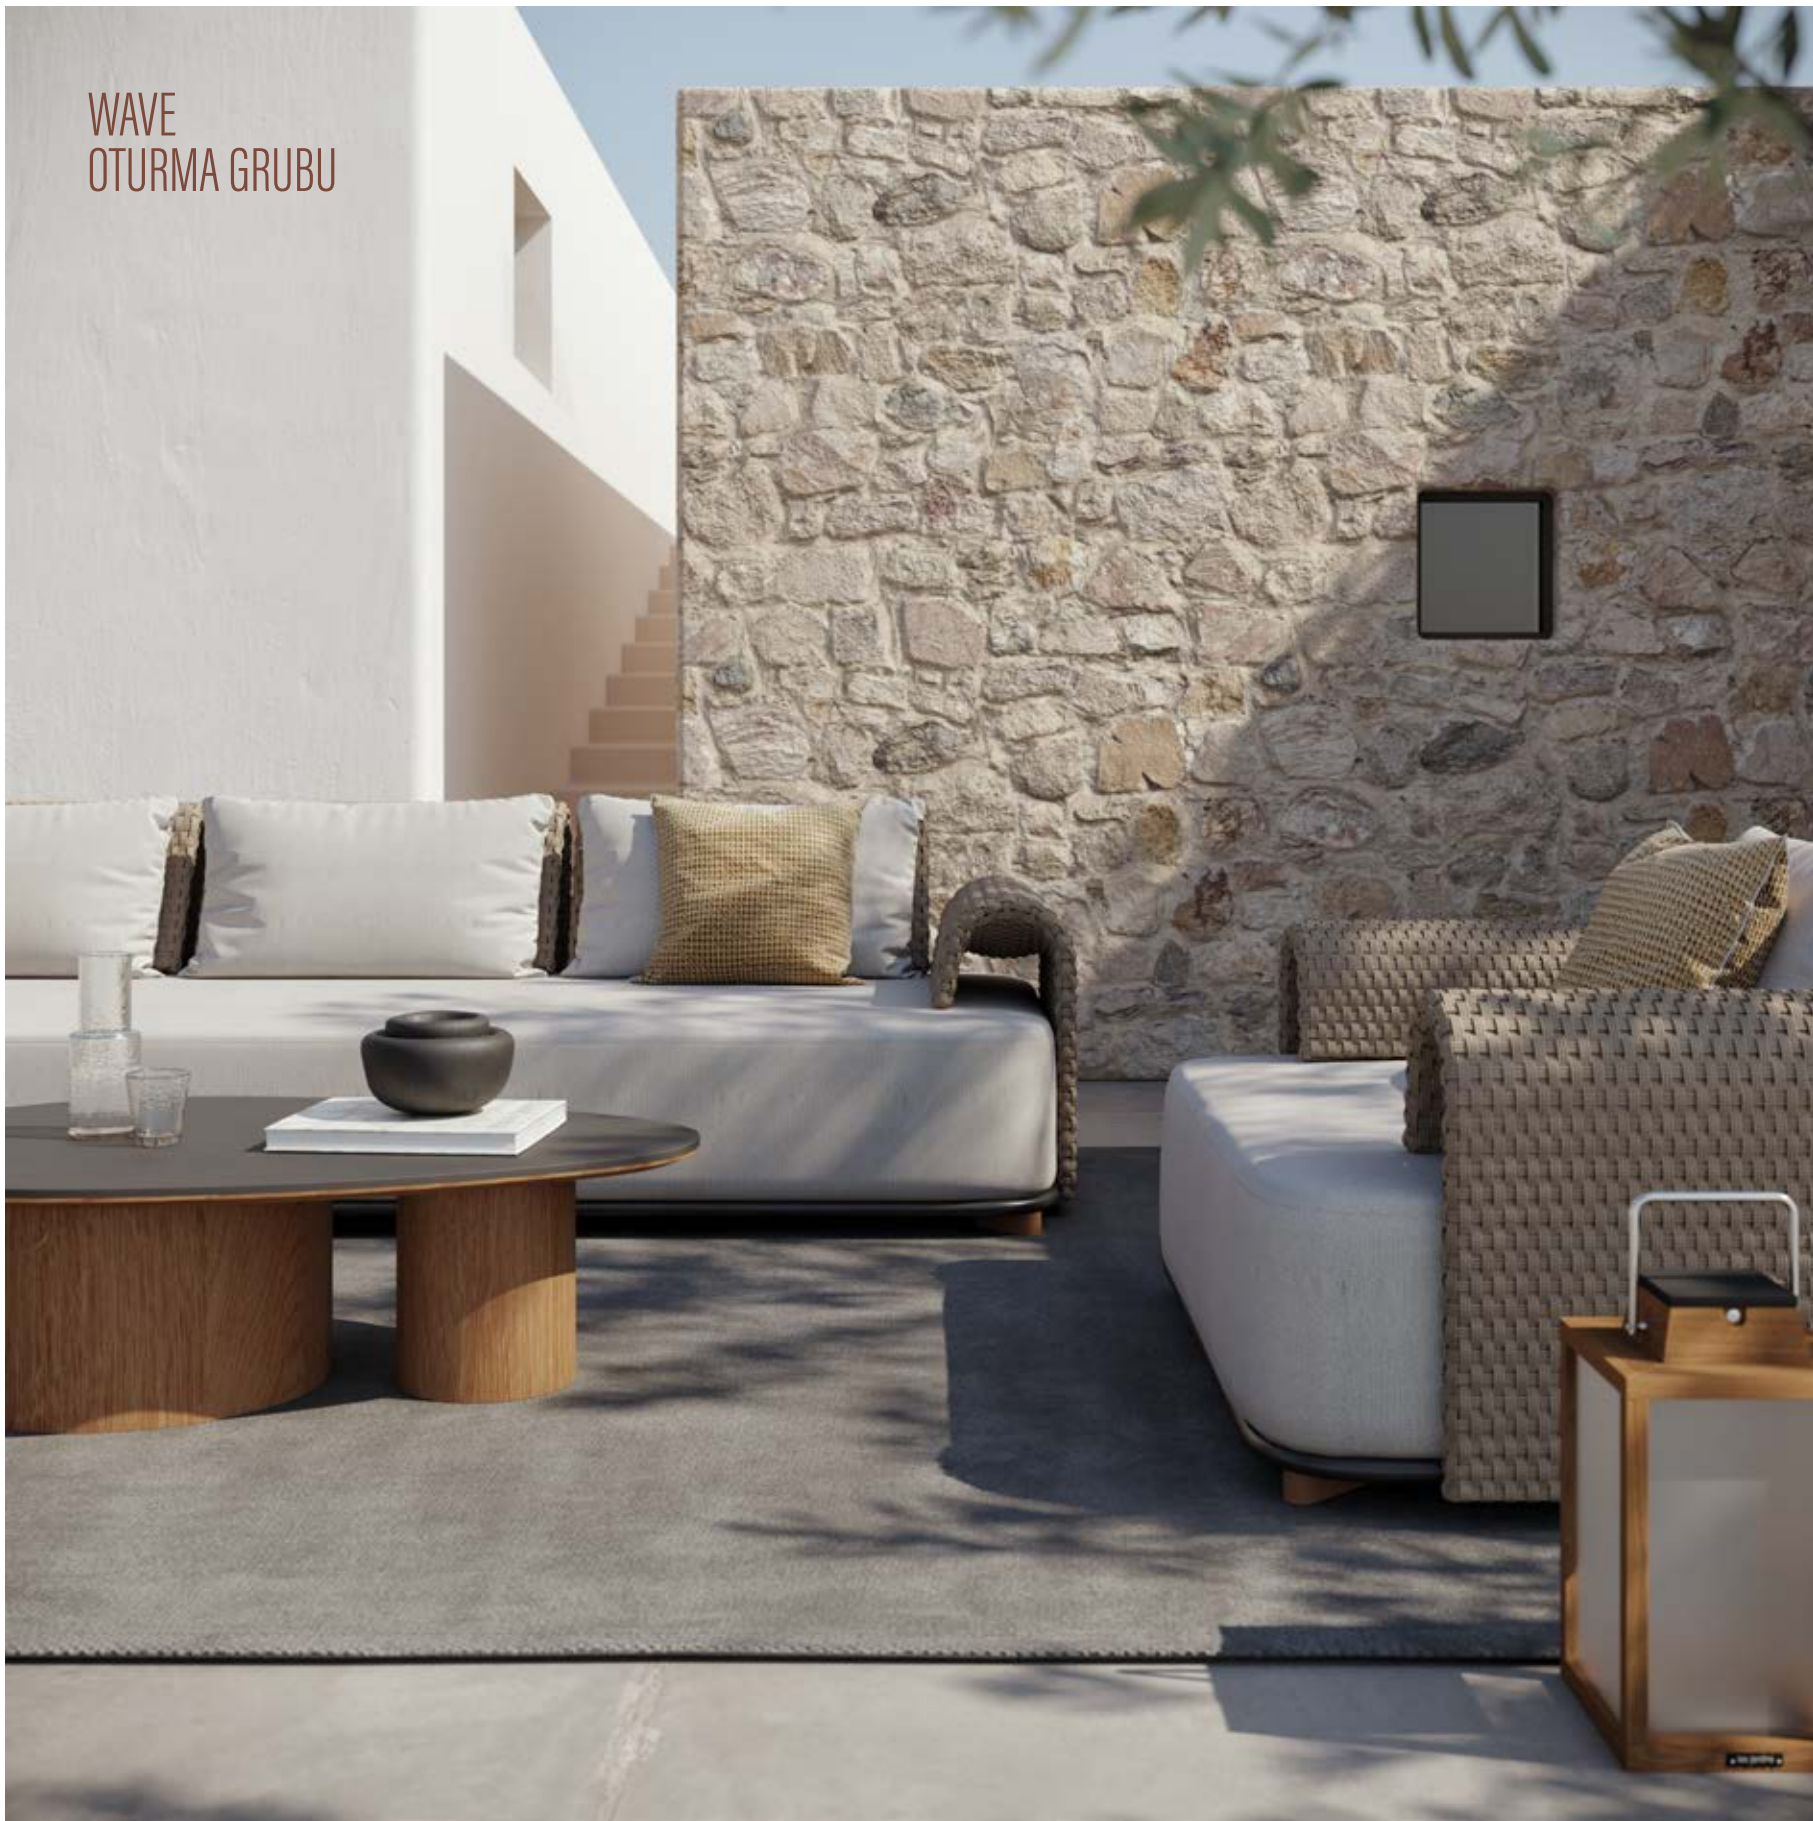

WAVE
OTURMA GRUBU