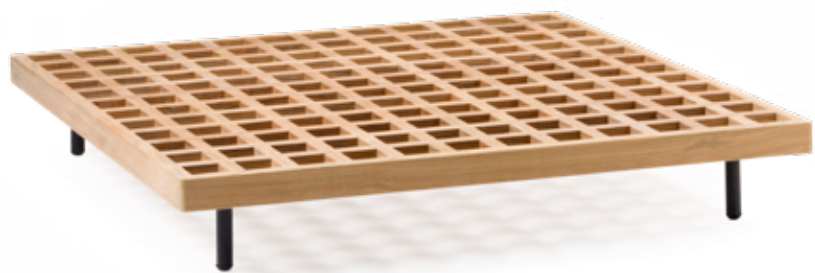

## PIPE TEKNİK DETAYLAR

1. PIPE TEKLİ KOLTUK  
90x85x65 CM

2. PIPE 2'Lİ KANEPE  
168x85x65 CM

3. PIPE 3'LÜ KANEPE  
246x85x65 CM

RIAD OTURMA GRUBU

## RIAD TEKNİK DETAYLAR

1. RIAD KÖŞE PARÇA  
102x102x68 CM

2. RIAD ORTA PARÇA  
102x102x68 CM

3. RIAD TEKLİ KOLTUK  
Ç 92x68 CM

4. RIAD ADA PARÇA/ORTA SEHPA  
102x102x16 CM

RIO OTURMA GRUBU

Naturel  
Teak

Koyu  
Kombinasyon