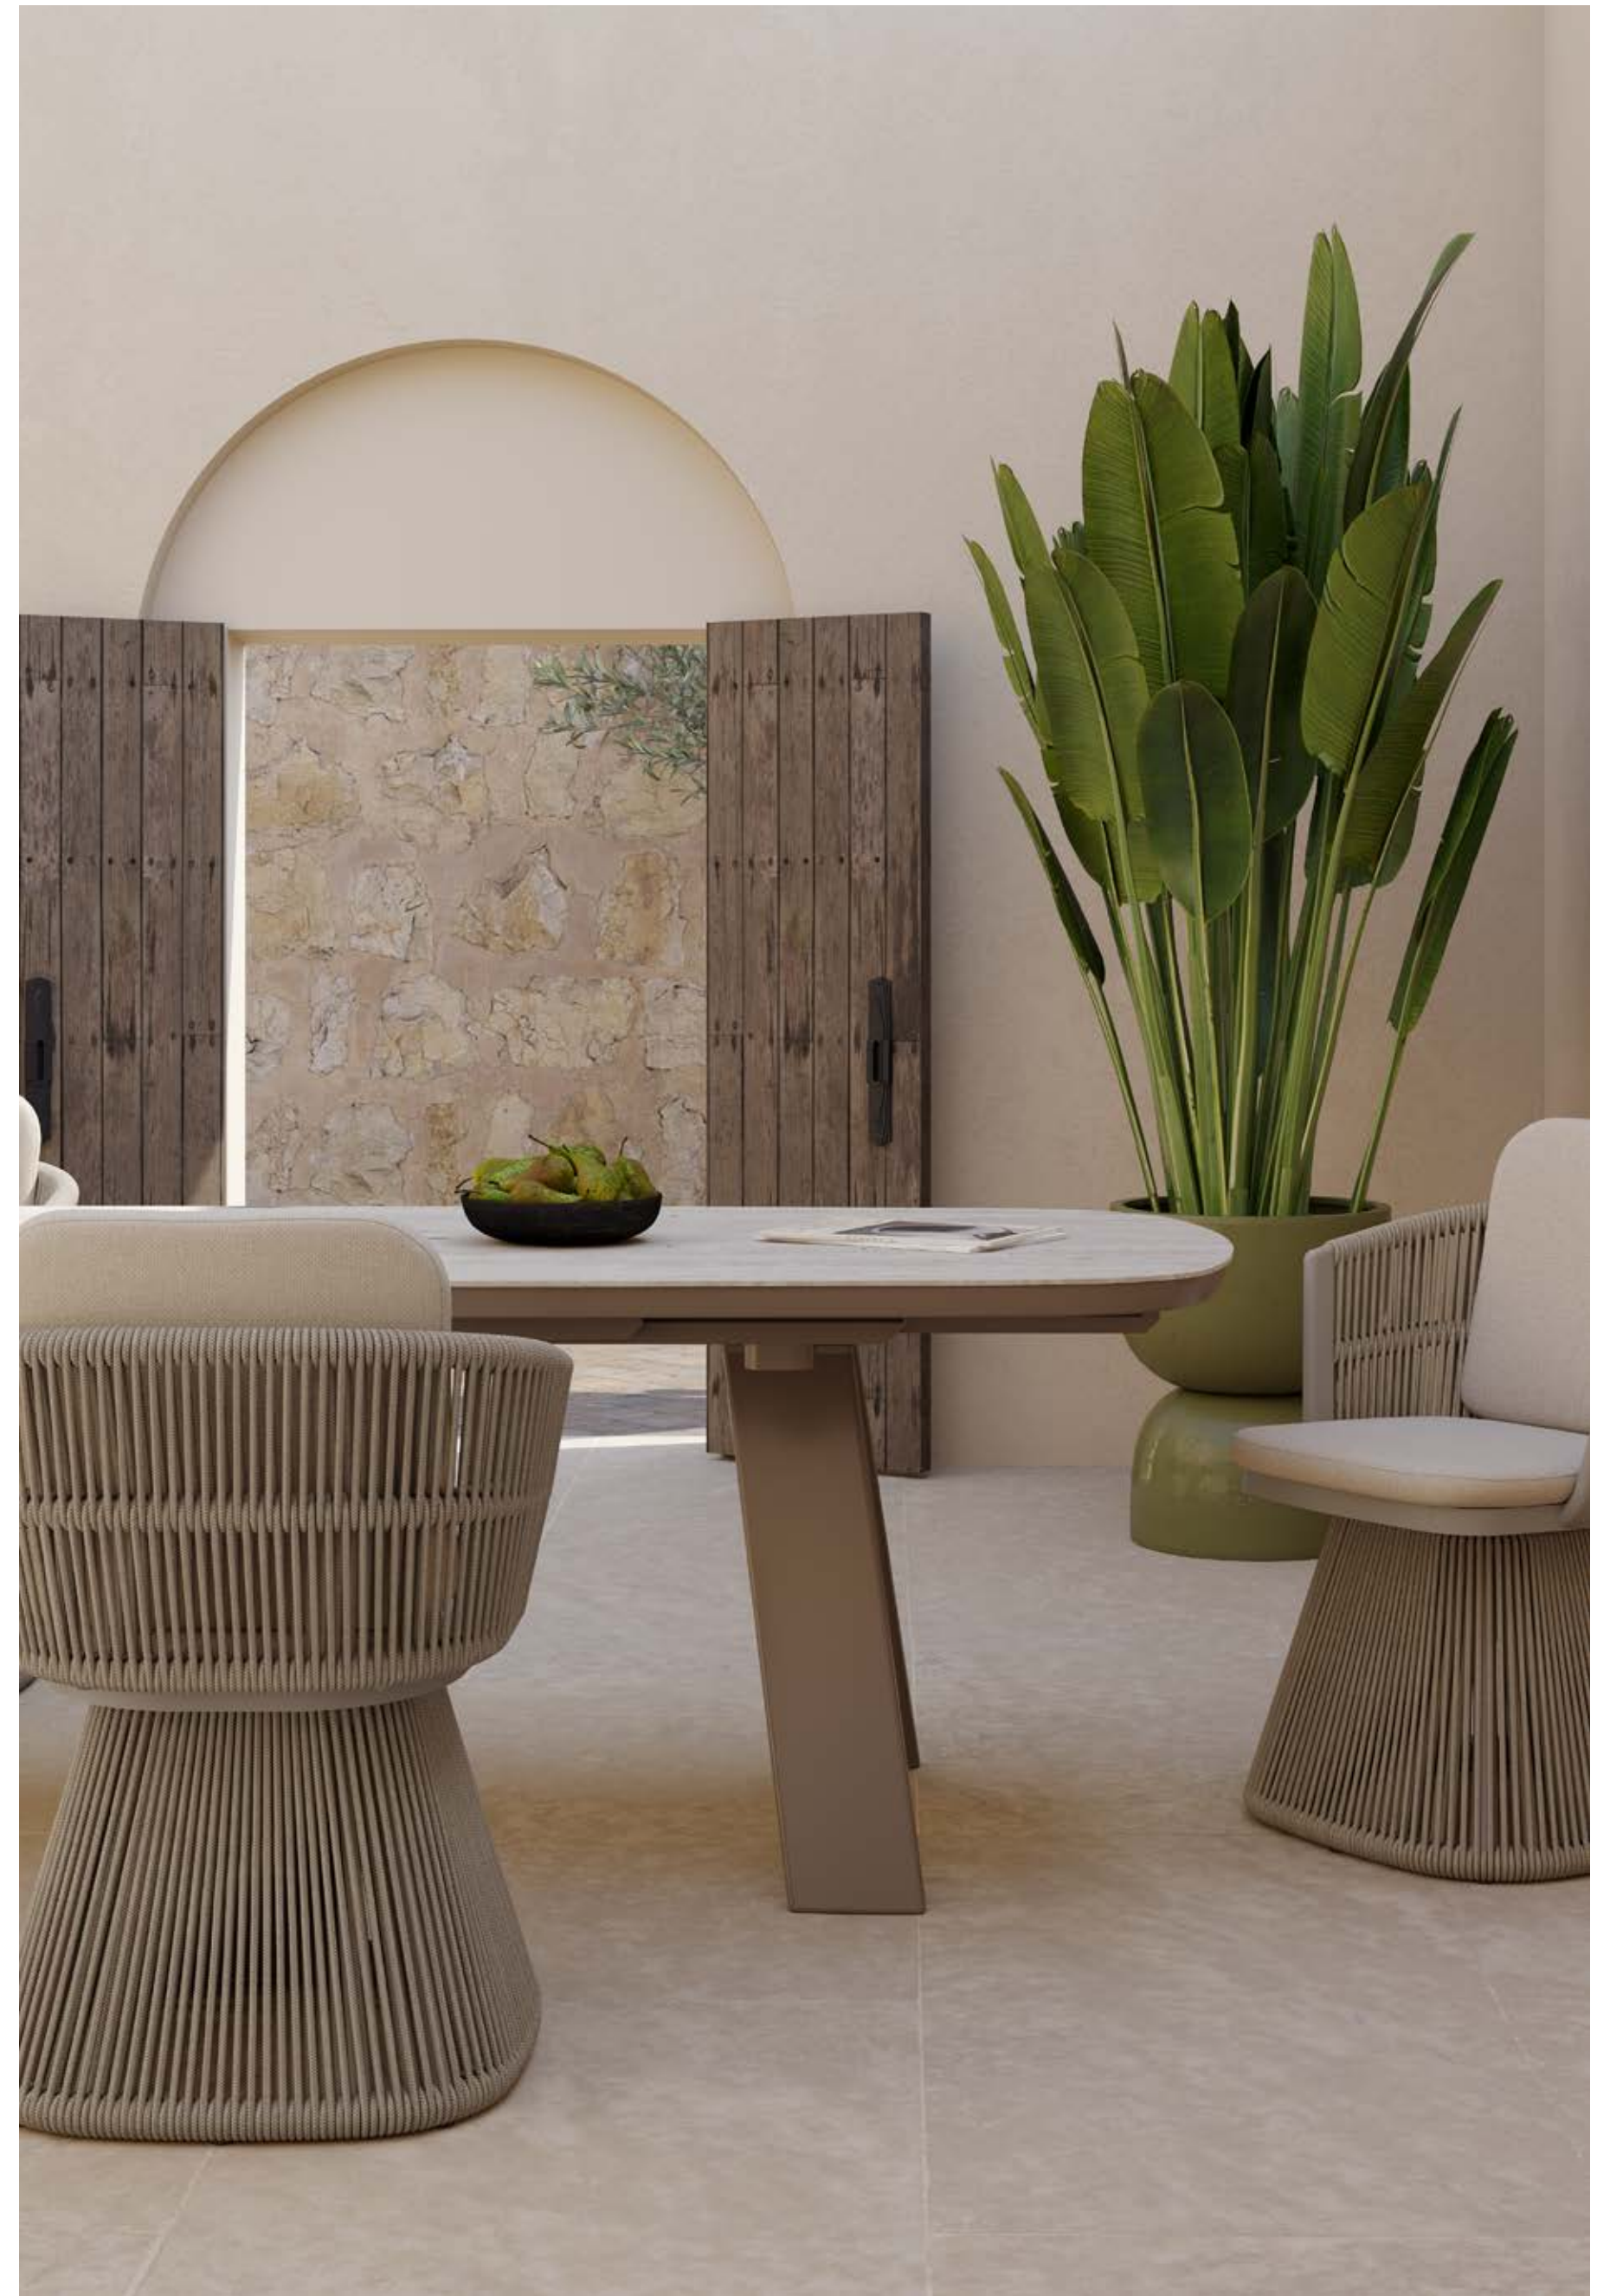

UNO YEMEK GRUBU