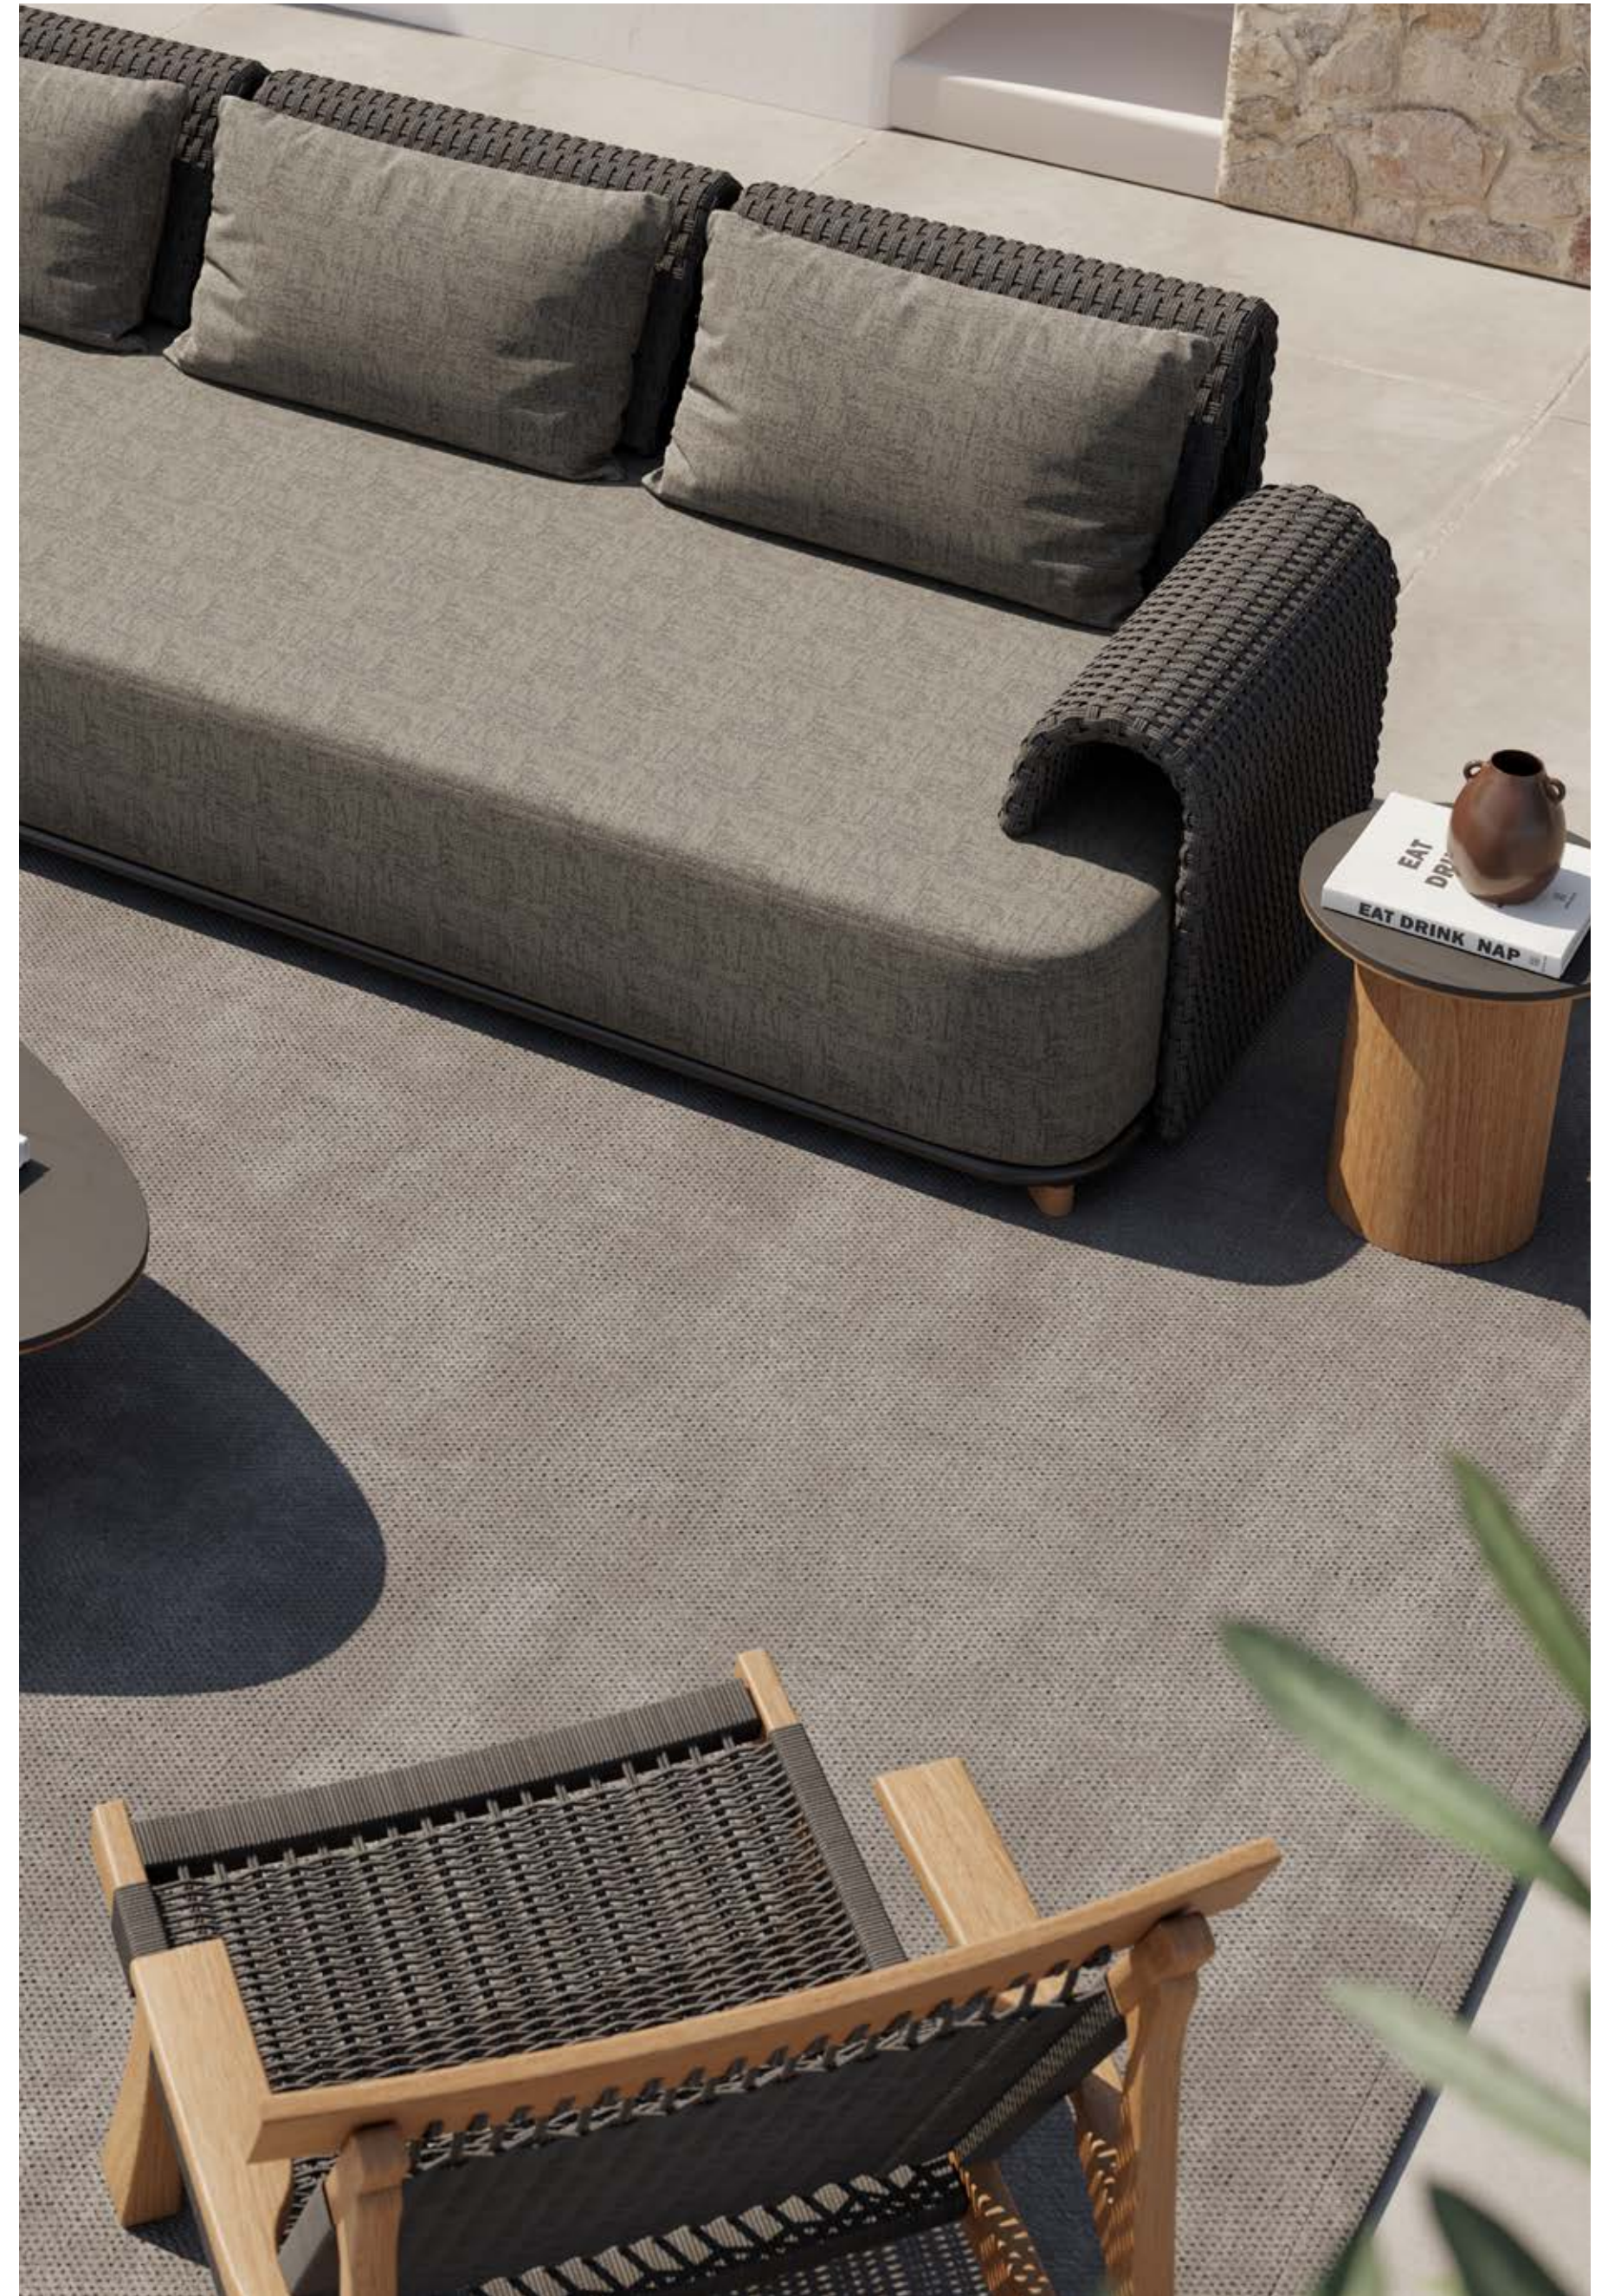

## WAVE TEKNİK DETAYLAR

1. WAVE TEKLİ KOLTUK  
133x112,5x78 CM

2. WAVE 2'Lİ KOLTUK  
212x112,5x78 CM

3. WAVE 3'LÜ KOLTUK  
290x112,5x78 CM

4. WAVE LOUNGER  
210x72x50 CM

L'UNICA  
EXCLUSIVE OUTDOOR LIVING

ALUMİNYUM YEMEK GRUPLARI