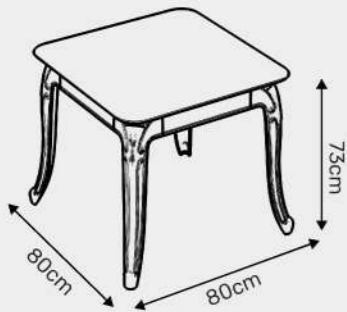

Floria - PC Table Clear
CLEAR TRANSPARENT
80 x 80 cm

Floria - PC Table Clear
AMBER TRANSPARENT
80 x 80 cm

Floria - PC Table
WHITE
70 x 120 cm

Floria - PC Table
BLACK
80 x 140 cm

Floria - PC Table

Floria - PC Table