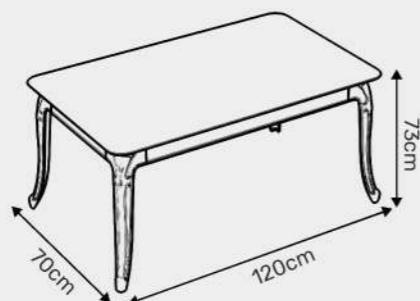

Floria - PC Table Clear
CLEAR TRANSPARENT
80 x 80 cm

Floria - PC Table Clear
AMBER TRANSPARENT
80 x 80 cm

Floria - PC Table
WHITE
70 x 120 cm

Floria - PC Table
BLACK
80 x 140 cm

Floria - PC Table

Floria - PC Table