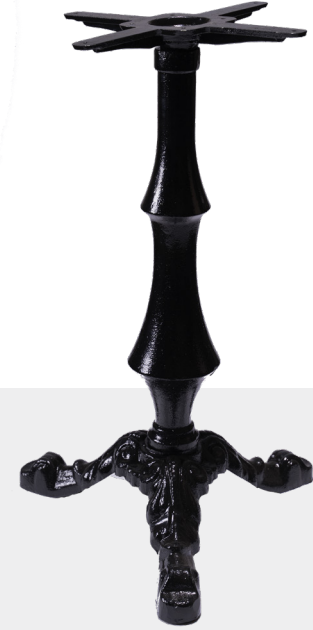

Boya: Polyester bazlı elektrostatik fırın boya

02

İD 2001

Yükseklik: 69 cm

Ağırlık: 12 kg

Ayak Ölçüleri: Ø36

Malzeme: Alüminyum Döküm, Pik Döküm

Boya: Polyester bazlı elektrostatik fırın boya

İD 2002

Yükseklik: 70 cm

Ağırlık: 23 kg

Ayak Ölçüleri: Ø42

Malzeme: Alüminyum Döküm, Pik Döküm

Boya: Polyester bazlı elektrostatik fırın boya

İD 2003

Yükseklik: 72 cm

Ağırlık: 20 kg

Ayak Ölçüleri: Ø42

Malzeme: Alüminyum Döküm, Pik Döküm

Boya: Polyester bazlı elektrostatik fırın boya

02

Yükseklik: 72 cm
Ağırlık: 21 kg
Ayak Ölçüleri: Ø42
Malzeme: Alüminyum Döküm, PİK Döküm
Boya: Polyester bazlı elektrostatik fırın boya