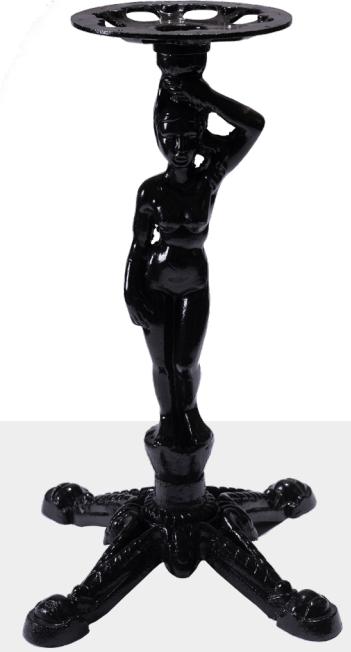

Yükseklik: 72 cm

Ağırlık: 24 kg

Ayak Ölçüleri: 40x40

Malzeme: Alüminyum Döküm, PİK Döküm

Boya: Polyester bazlı elektrostatik fırın boya

İD 1002

Yükseklik: 69.5 cm

Ağırlık: 12 kg

Ayak Ölçüleri: 36x36

Malzeme: Alüminyum Döküm, PİK Döküm

Boya: Polyester bazlı elektrostatik fırın boya

İD 1003

Yükseklik: 69 cm

Ağırlık: 14 kg

Ayak Ölçüleri: 36x36

Malzeme: Alüminyum Döküm, PİK Döküm

Boya: Polyester bazlı elektrostatik fırın boya

01

İD 1004

Yükseklik: 71 cm

Ağırlık: 17 kg

Ayak Ölçüleri: 36x36

Malzeme: Alüminyum Döküm, PİK Döküm

Boya: Polyester bazlı elektrostatik fırın boya

İD 1005

Yükseklik: 72 cm

Ağırlık: 27 kg

Ayak Ölçüleri: 41x41

Malzeme: Alüminyum Döküm, PİK Döküm

Boya: Polyester bazlı elektrostatik fırın boya

İD 1006

Yükseklik: 71 cm