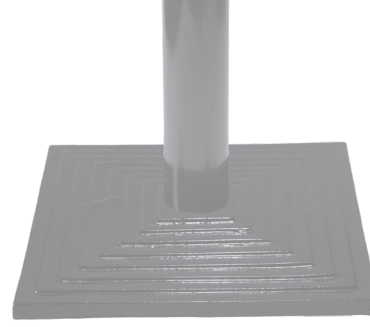

İD 5032

Yükseklik: 67 cm

Ağırlık: 22 kg

Ayak Ölçüleri: Ø43

Malzeme: Alüminyum Döküm, PİK Döküm

Boya: Polyester bazlı elektrostatik fırın boya

05

İD 5041