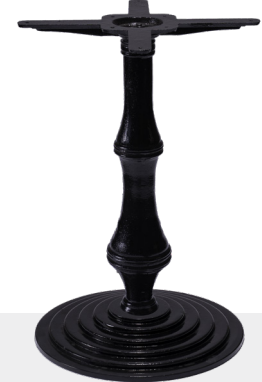

Boya: Polyester bazlı elektrostatik fırın boya

İD 5014

Yükseklik: 67 cm

Ağırlık: 22 kg

Ayak Ölçüleri: Ø42

Malzeme: Alüminyum Döküm, PİK Döküm

Boya: Polyester bazlı elektrostatik fırın boya

İD 5015

Yükseklik: 67 cm

Ağırlık: 22 kg

Ayak Ölçüleri: Ø42

Malzeme: Alüminyum Döküm, PİK Döküm

Boya: Polyester bazlı elektrostatik fırın boya

04

İD 5016

Yükseklik: 67 cm